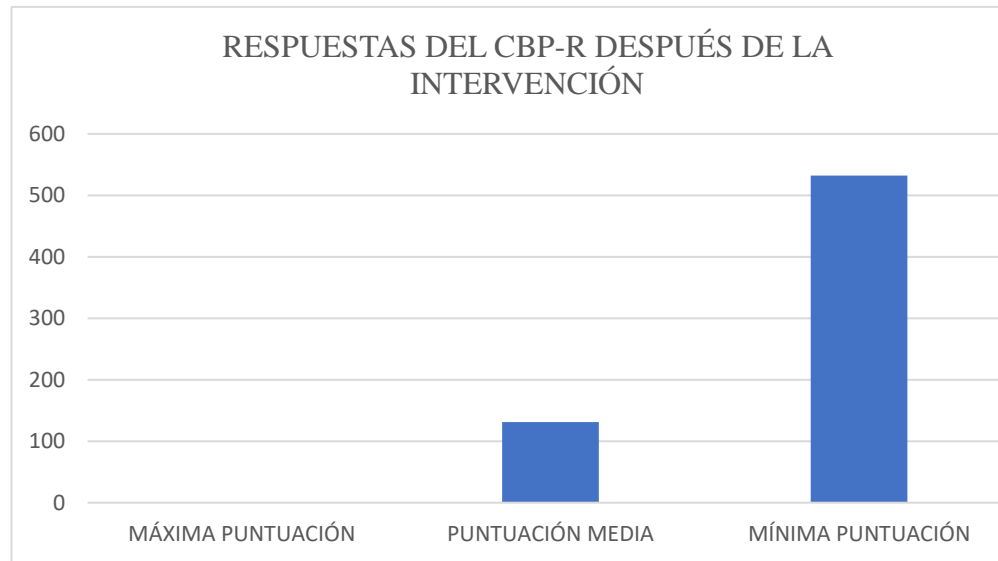

TOTAL DE PUNTOS DEL CBP-R

TOTAL DE DOCENTES

MÁXIMA PUNTUACIÓN	254	50
PUNTUACIÓN MEDIA	198	613
MÍNIMA PUNTUACIÓN	142	61

TOTAL DE PUNTOS DEL CBP-R

TOTAL DE DOC

MÁXIMA PUNTUACIÓN 254

PUNTUACIÓN MEDIA 198

MÍNIMA PUNTUACIÓN 142