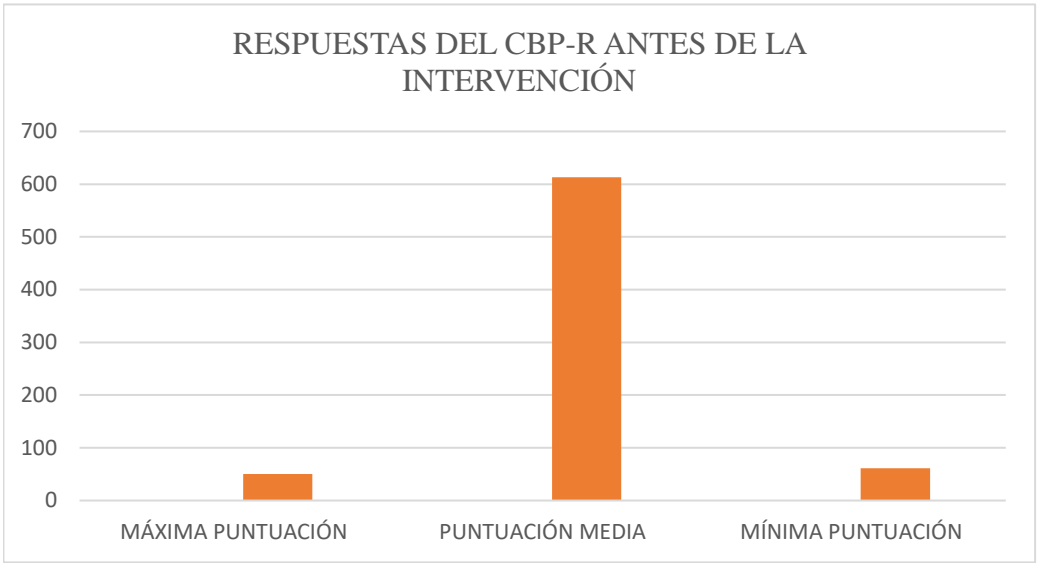

TOTAL DE PUNTOS DEL CBP-R

TOTAL DE DOCENTES

MÁXIMA PUNTUACIÓN	254	50
PUNTUACIÓN MEDIA	198	613
MÍNIMA PUNTUACIÓN	142	61

TOTAL DE PUNTOS DEL CBP-R

TOTAL DE DOC

MÁXIMA PUNTUACIÓN 254

PUNTUACIÓN MEDIA 198

MÍNIMA PUNTUACIÓN 142